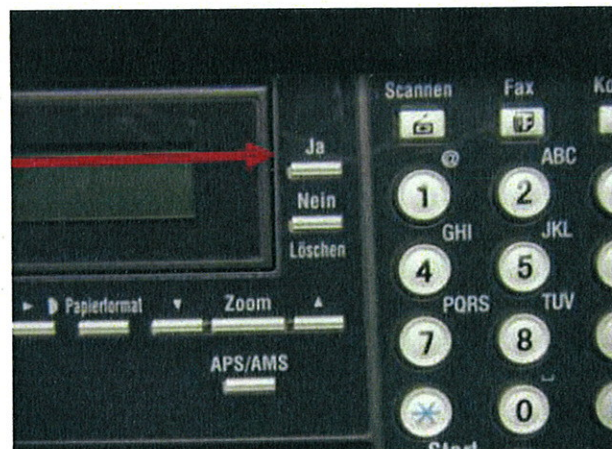

KONICA MINOLTA

The essentials of imaging

Anleitung zum Ablesen der Zählerstände

bizhub 160/160f/161/162/210

- ➔ Taste **Status** drücken

- ➔ Bestätigung mit Taste **Ja**

- ➔ Einzelne Zählerstände können durch Drücken der Tasten ▲ oder ▼ abgerufen werden