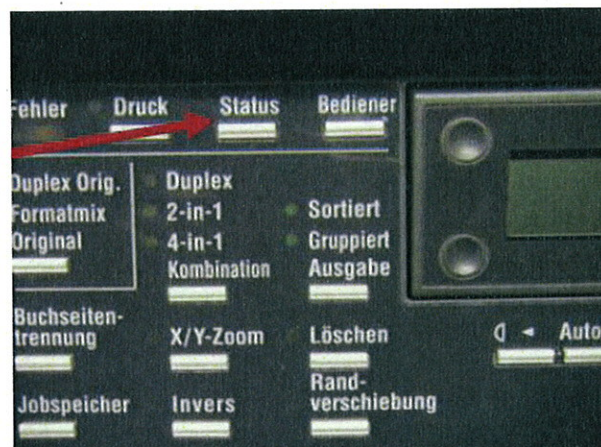

KONICA MINOLTA

The essentials of imaging

Anleitung zum Ablesen der Zählerstände

bizhub 160/160f/161/162/210

- ➔ Taste **Status** drücken

- ➔ Bestätigung mit Taste **Ja**

- ➔ Einzelne Zählerstände können durch Drücken der Tasten ▲ oder ▼ abgerufen werden